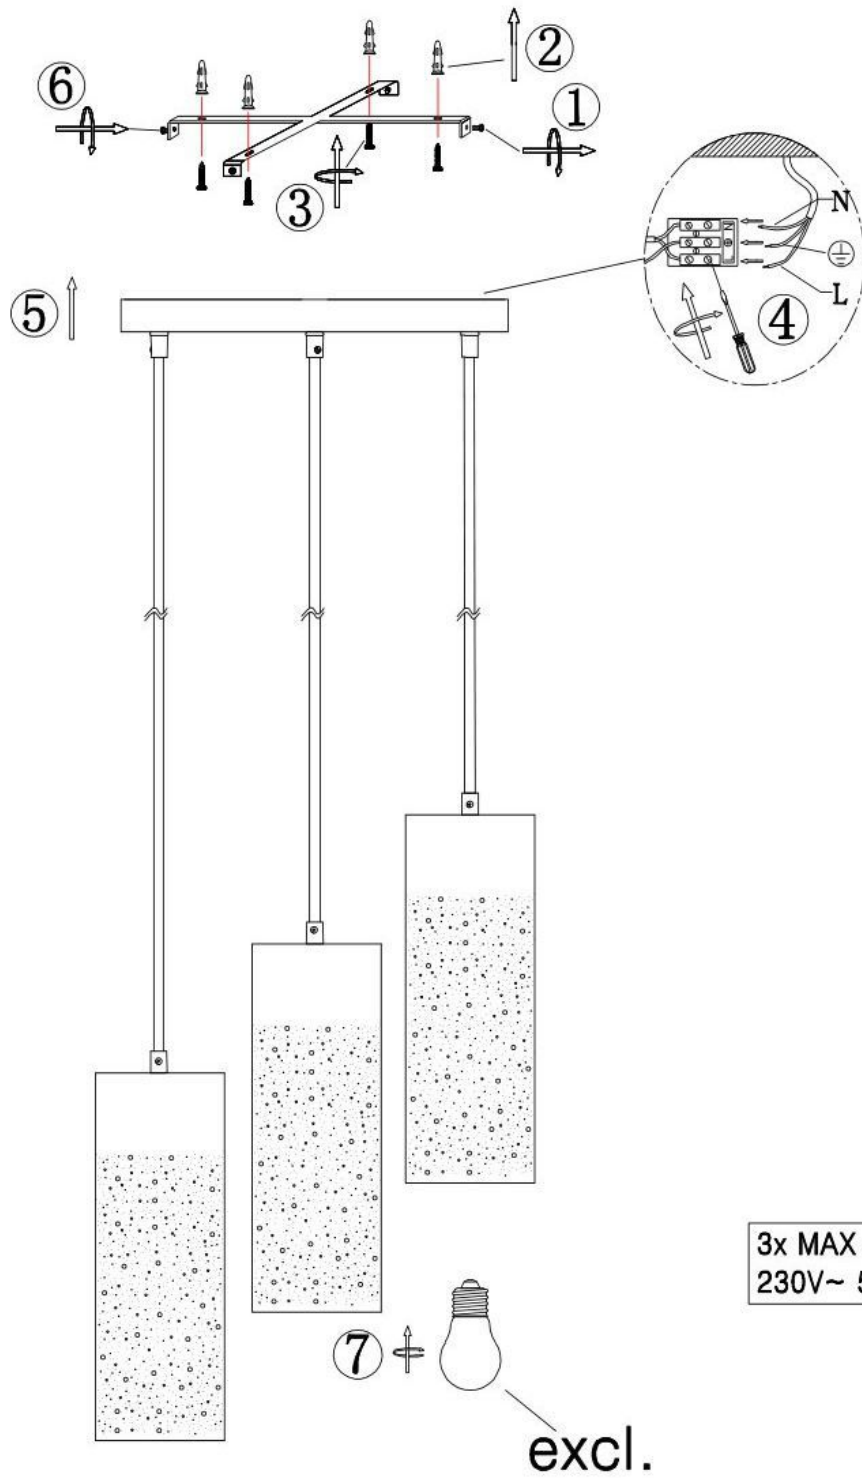

B

3x MAX 40W E27
230V~ 50Hz